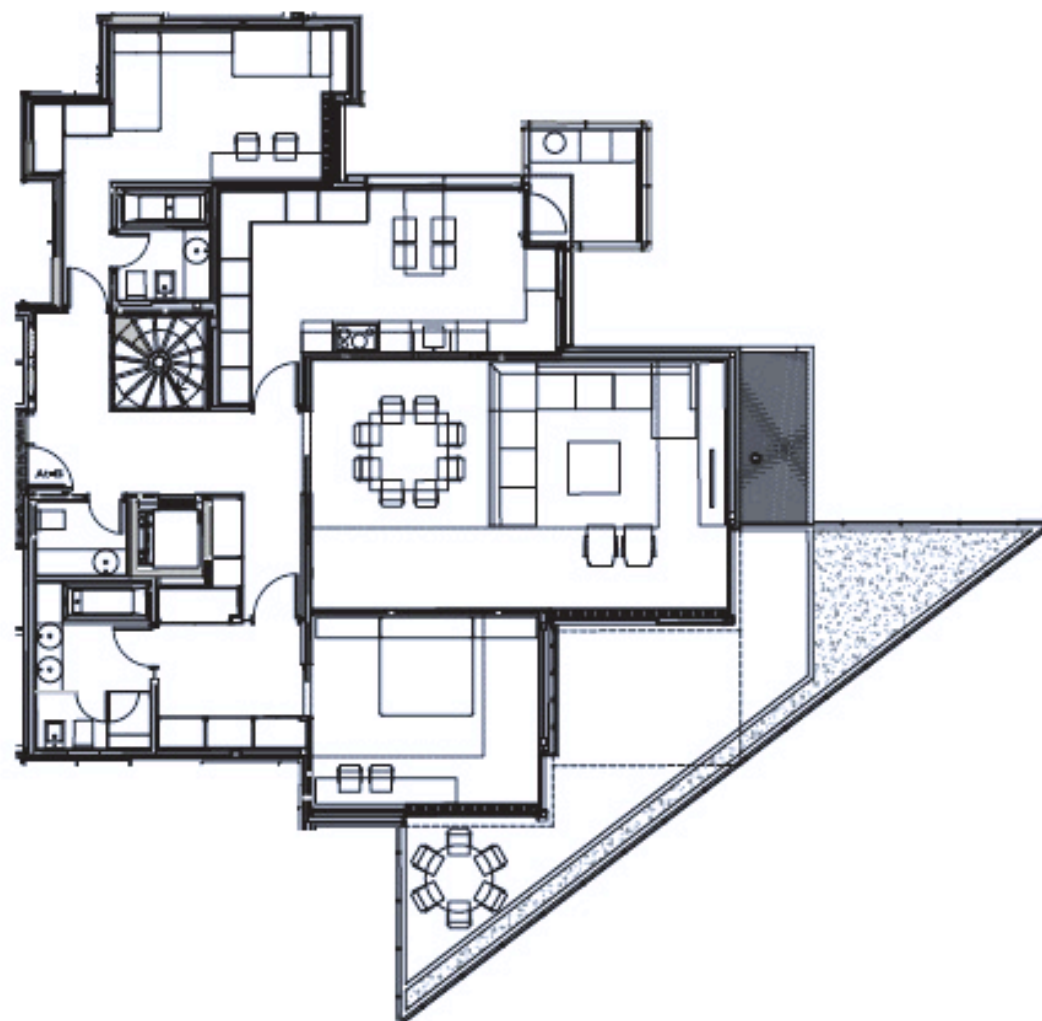

VIVIENDA ÁTICO B - NIVEL BAJO

tiuna · MADRON **29**

- VIVIENDA ÁTICO B
- SUPERFICIE VIVIENDA
EXCLUIDAS ZONAS
COMUNES 333,08 m²
- SUPERFICIE
TERRAZA 154,54 m²

AVDA DE LOS MADRONOS 29

PLANTA CUARTA